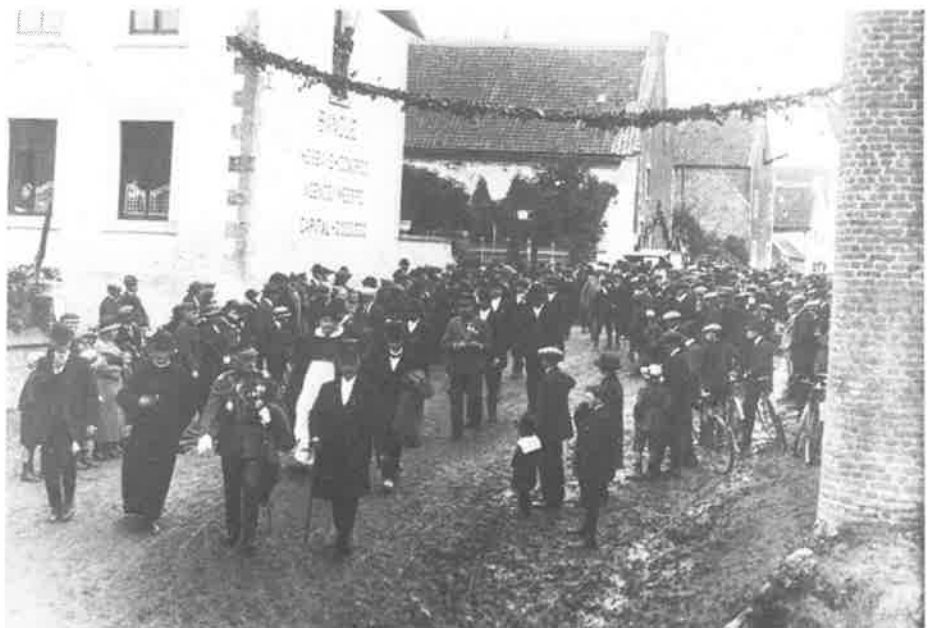

## Le pont de la Ruelle des Chats (démoli en juillet 1970)

Près de cinq siècles d'existence...

...et le jour avant sa démolition

Le Général Lemercier  
Le Curé Rappe  
Le Conseil communal, etc...

Le défilé des Autorités

## Hommage des Meeffois à leurs Héros

A gauche, l'ancienne école bâtie en 1940  
La grand'place a été aménagée peu après 1800

## La reconstruction du pont en 1936