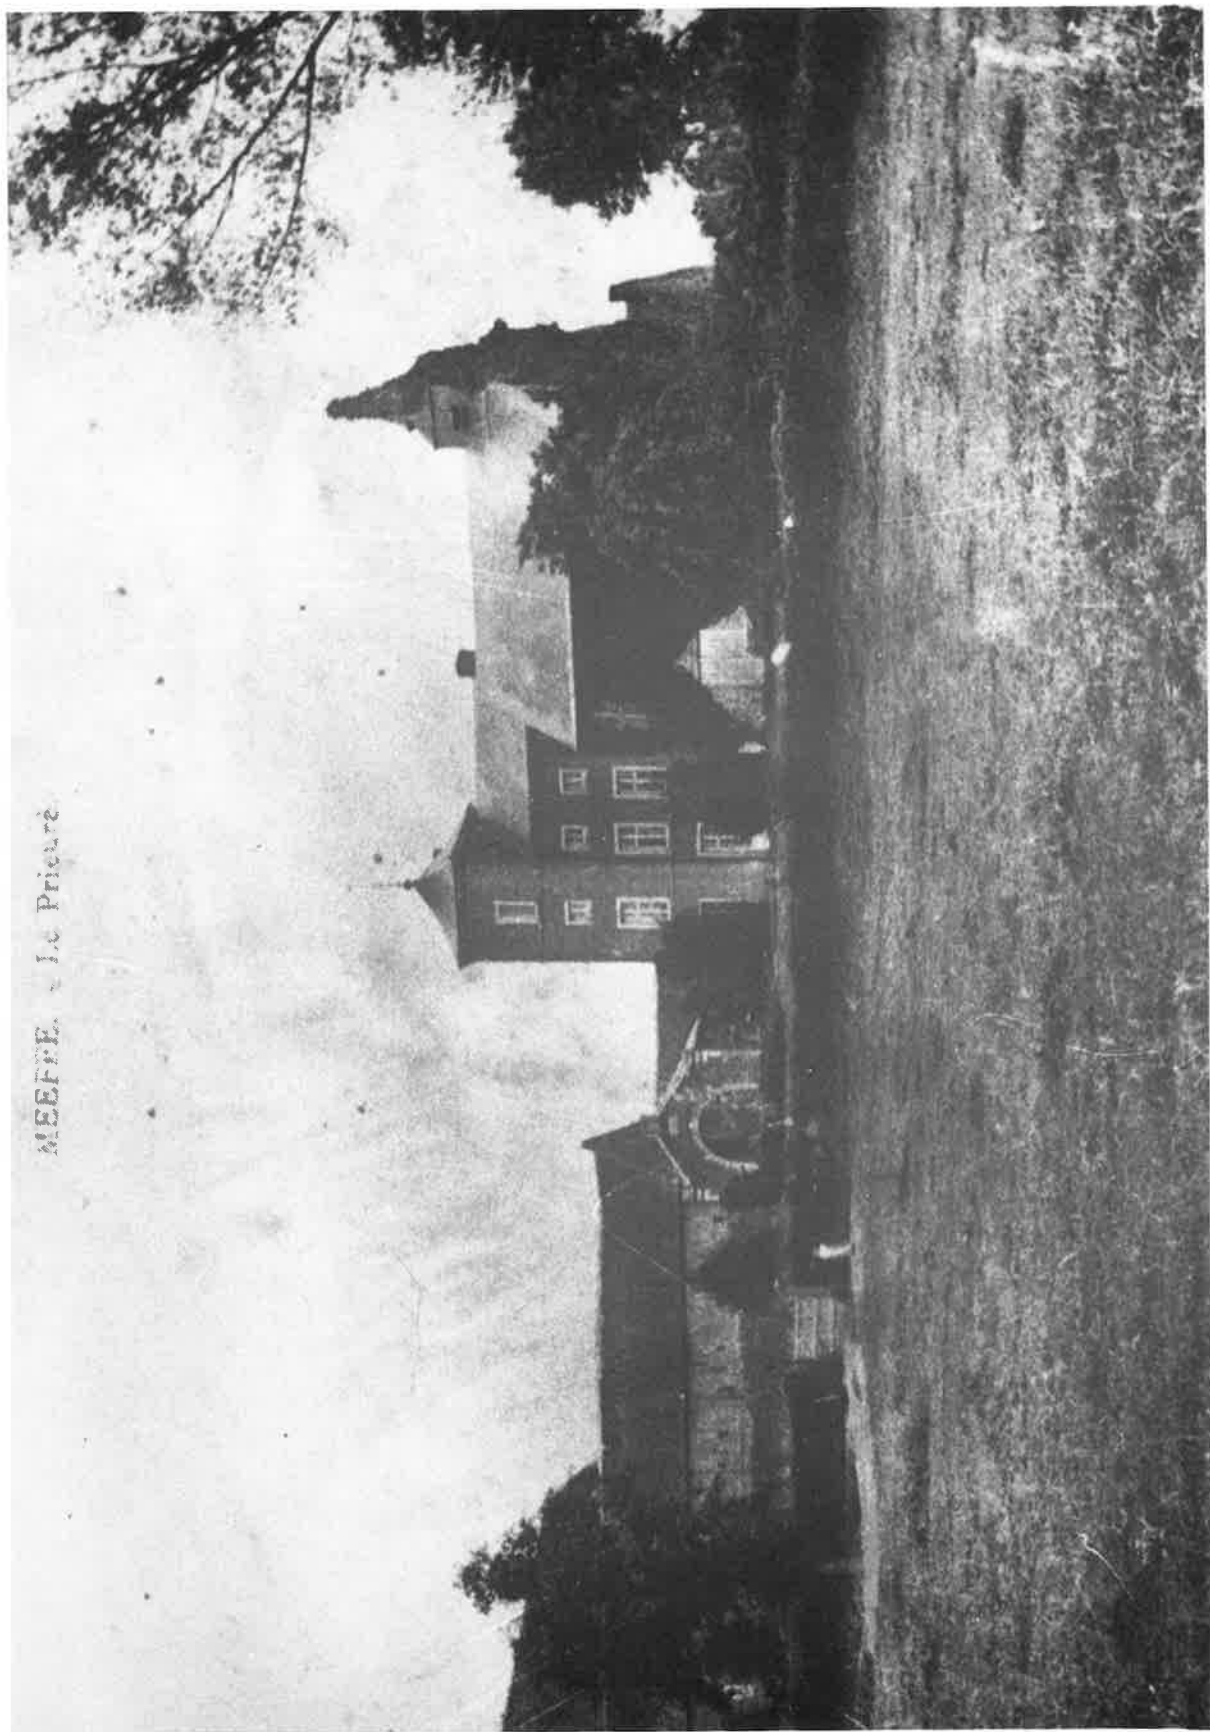

MEEFFE - Le Priaré